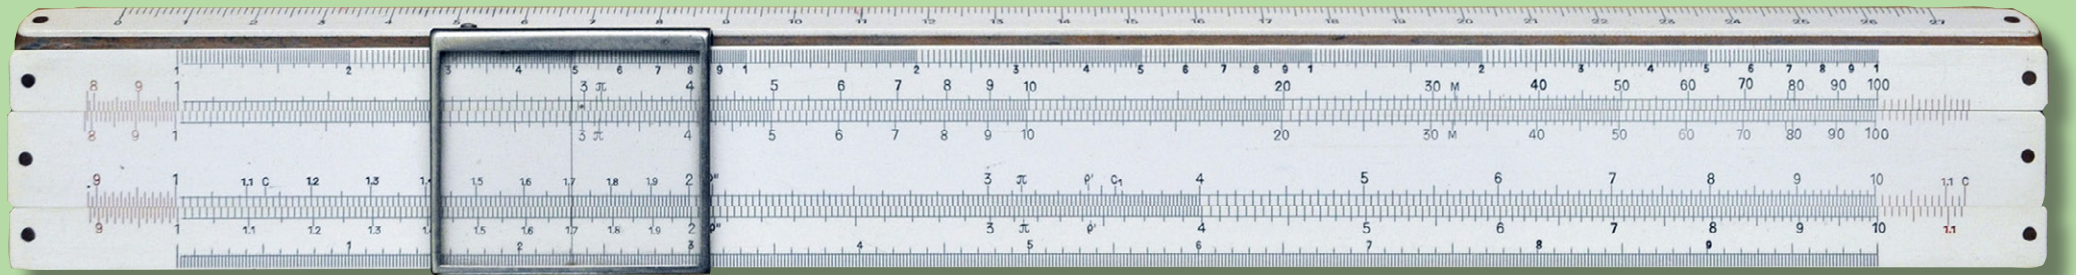

Faber Castell 1/94/394 (30 cm)

Variante 1

Variante 2